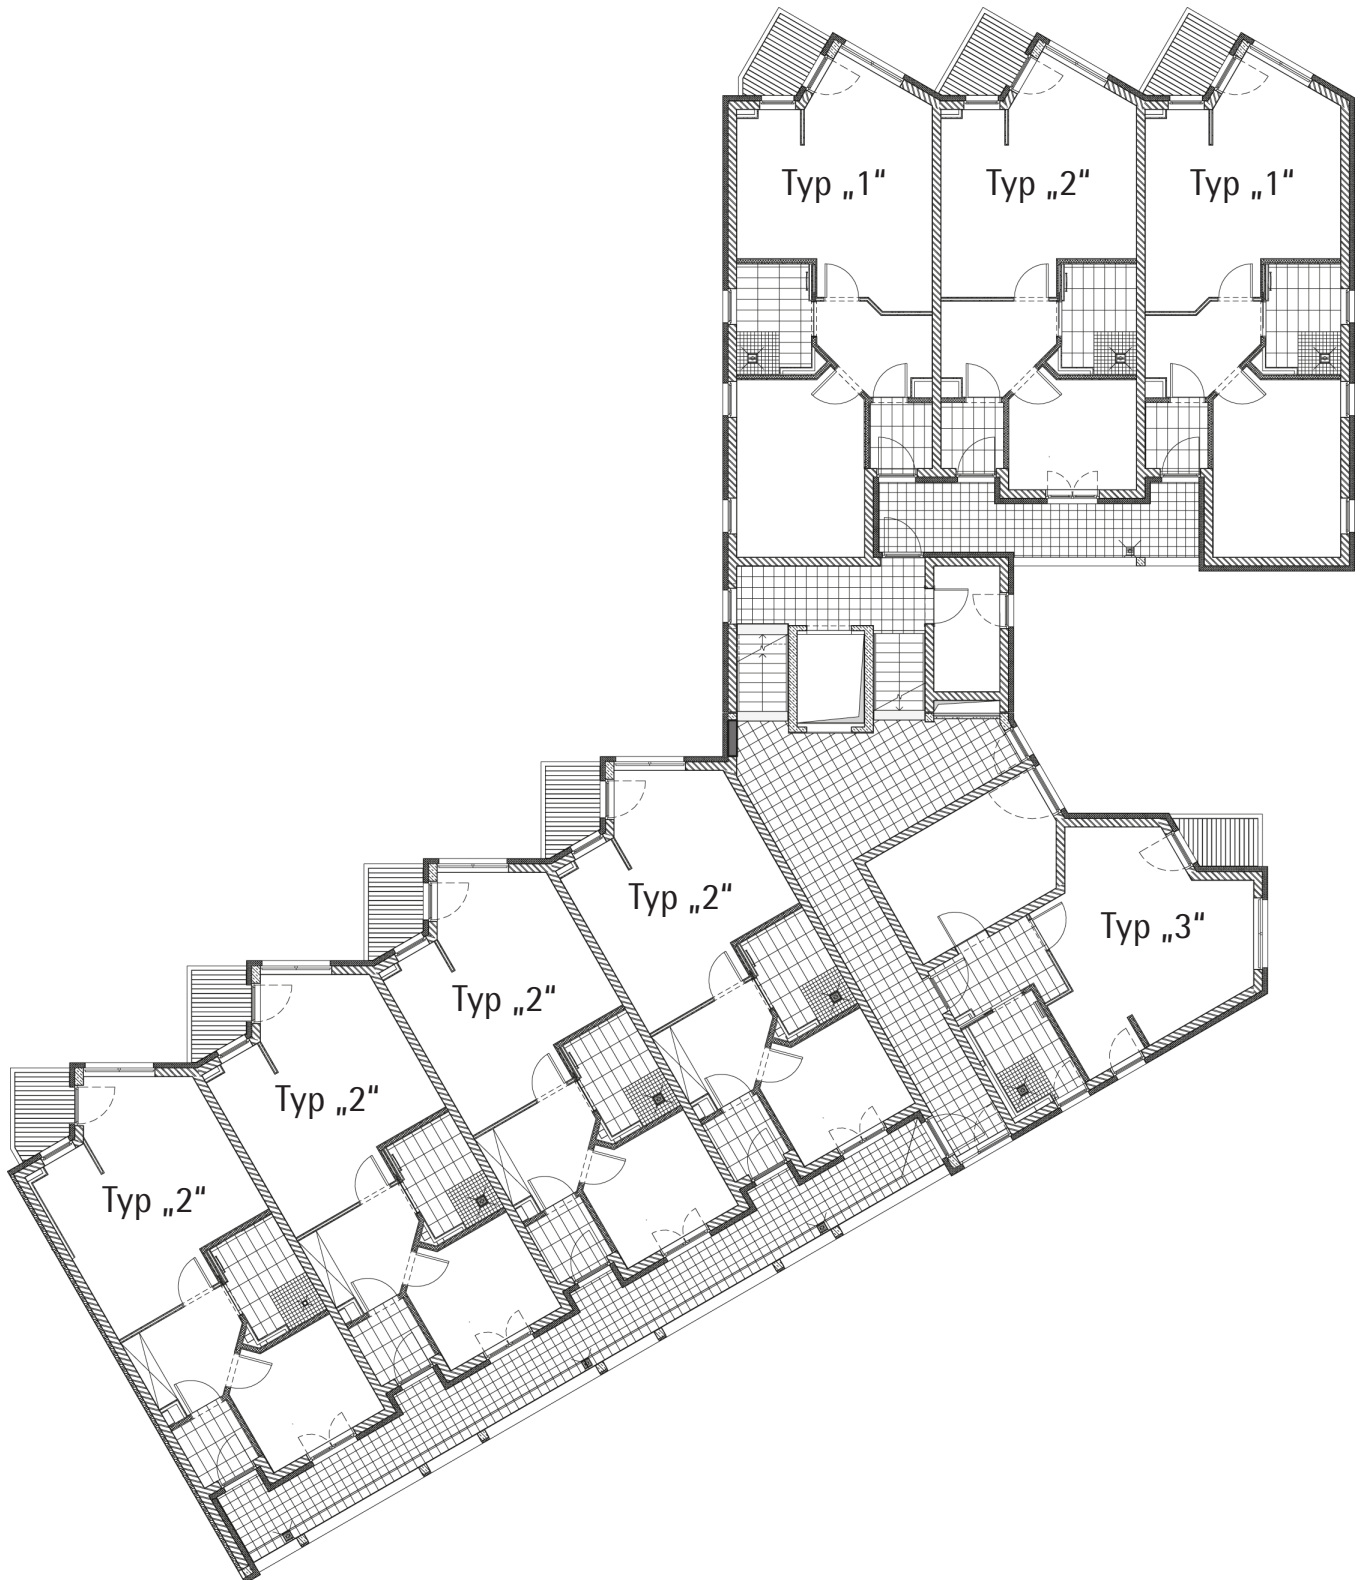

# Wohnpark Heidbergweg

Lageplan

# Wohnpark Heidbergweg

Typ „1“

ca. 68 m<sup>2</sup> (Ehepaar-Wohnung)

# Wohnpark Heidbergweg

Typ „2“

ca. 61 m<sup>2</sup> (Einzelpersonen-Wohnung)

# Wohnpark Heidbergweg

Typ „3“

ca. 61 m<sup>2</sup> (Einzelpersonen / Ehepaar-Wohnung)