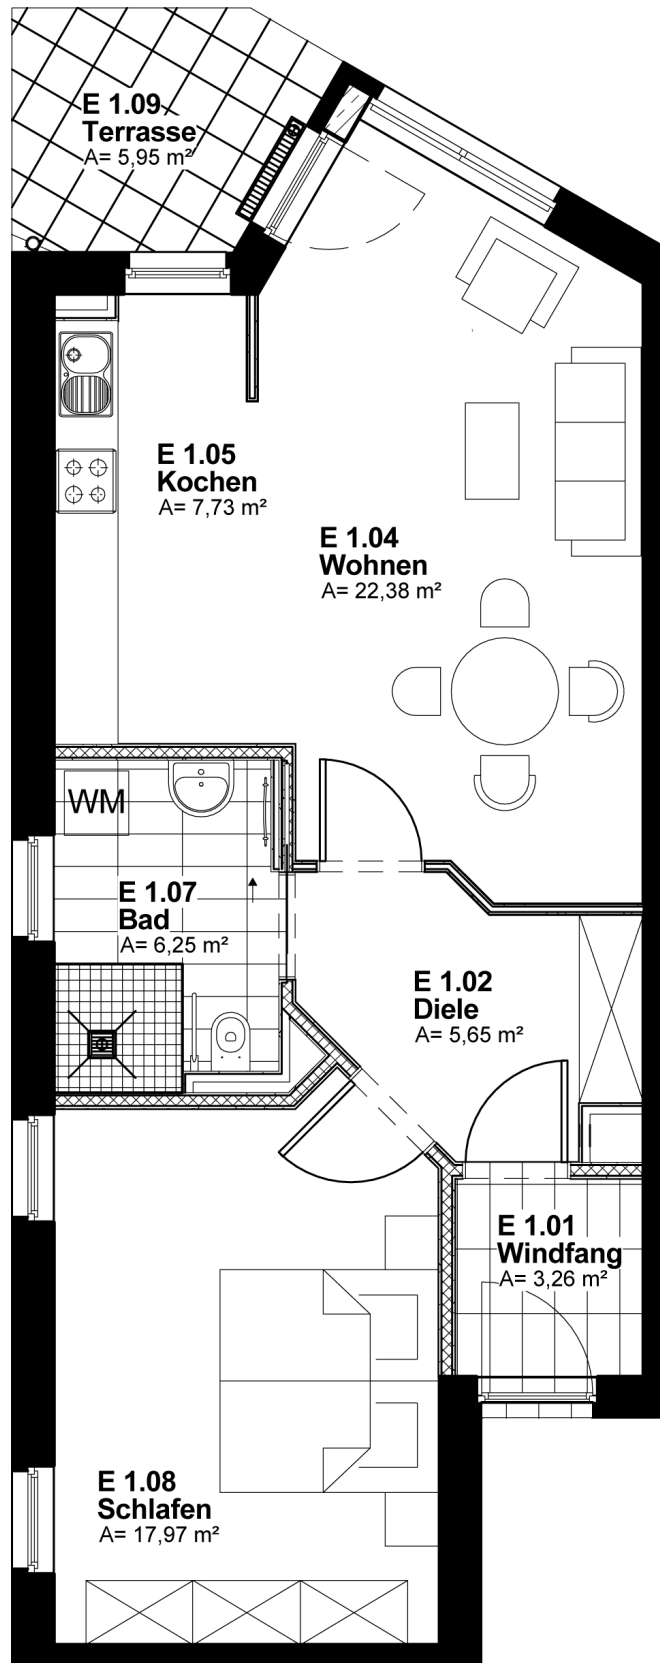

# Wohnpark Heidbergweg

Lageplan

# Wohnpark Heidbergweg

Typ „1“

ca. 68 m<sup>2</sup> (Ehepaar-Wohnung)

# Wohnpark Heidbergweg

Typ „2“

ca. 61 m<sup>2</sup> (Einzelpersonen-Wohnung)

# Wohnpark Heidbergweg

Typ „3“

ca. 61 m<sup>2</sup> (Einzelpersonen / Ehepaar-Wohnung)