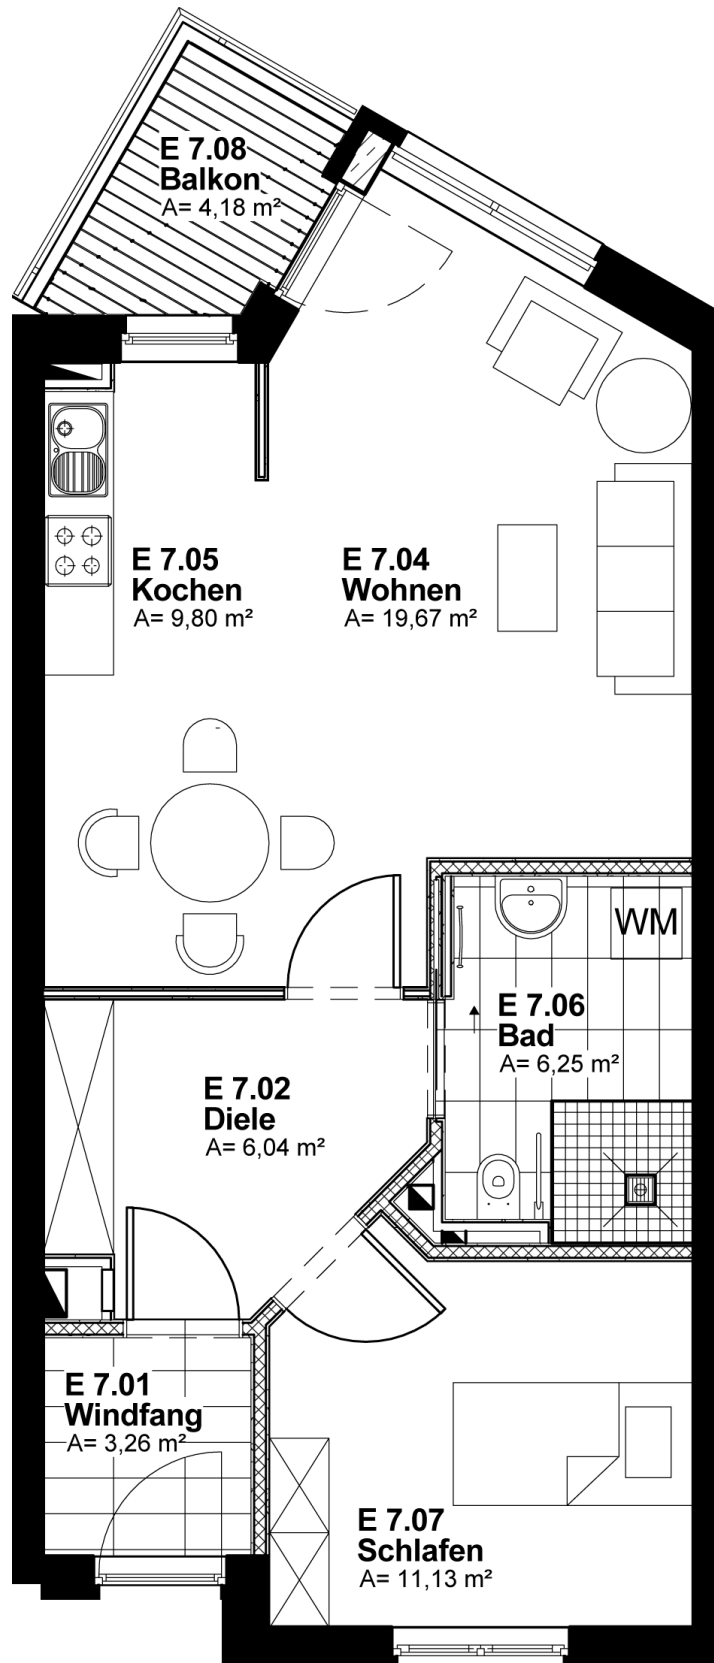

# Wohnpark Heidbergweg

Typ „1“

ca. 68 m<sup>2</sup> (Ehepaar-Wohnung)

# Wohnpark Heidbergweg

Typ „2“

ca. 61 m<sup>2</sup> (Einzelpersonen-Wohnung)

# Wohnpark Heidbergweg

Typ „3“

ca. 61 m<sup>2</sup> (Einzelpersonen / Ehepaar-Wohnung)